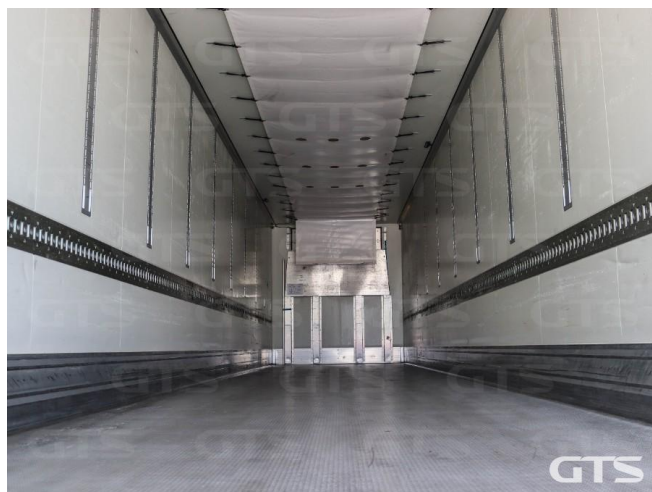

Полуприцеп-рефрижератор

Krone SD 2023 г/в

Основные характеристики

Склад: Екатеринбург

Количество осей: 3

Марка осей: Krone

Тормоза: Дисковые

Задний портал: Ворота